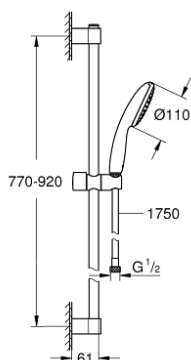

27 925 003 TEMPESTA 110 SHOWER RAIL SET 1 SPRAY (RAIN)

OPIS PROIZVODA

- Colour: chrome
- sastoji se od:
 - hand shower Tempesta 110 (27 923)
 - maximum flow rate (at 3 bar): 7.6 l/min
 - tuš šipka, 900 mm (27 524)
 - Relaxflex crijeva 1750 mm 1/2" x 1/2" (28 154)
- GROHE EcoJoy tehnologija upotrebe manje količine vode i savršenog protoka
- GROHE DreamSpray savršen mlaz
- GROHE LongLife premaz
- Flexible Installation - 1 adjustable bracket for existing drill holes
- adjustable rail holder (turn and glide shower holder)
- GROHE SpeedClean sustav protiv kamenca
- Inner WaterGuide za duži životni vijek
- ShockProof silikonski prsten štiti od oštećenja prouzročenih padom tuša
- min. preporučeni tlak 1.0 bar
- prikladna za protočni bojler
- za profesionalce

27 925 003 TEMPESTA 110 SHOWER RAIL SET 1 SPRAY (RAIN)

REZERVNI DIJELOVI, studenoga 2021 – now

1: Držač tuš konzole (Br. narudžbe 48607000)

2: Klizač (Br. narudžbe 48609000)

3: Držač tuš konzole (Br. narudžbe 48608000)