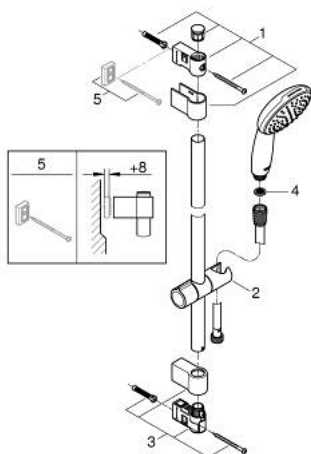

27 925 003 TEMPESTA 110 SHOWER RAIL SET 1 SPRAY (RAIN)

OPIS PROIZVODA

- Colour: chrome
- sastoji se od:
 - hand shower Tempesta 110 (27 923)
 - maximum flow rate (at 3 bar): 7.6 l/min
 - tuš šipka, 900 mm (27 524)
 - Relaxflex crijeva 1750 mm 1/2" x 1/2" (28 154)
- GROHE EcoJoy tehnologija upotrebe manje količine vode i savršenog protoka
- GROHE DreamSpray savršen mlaz
- GROHE LongLife premaz
- Flexible Installation - 1 adjustable bracket for existing drill holes
- adjustable rail holder (turn and glide shower holder)
- GROHE SpeedClean sustav protiv kamenca
- Inner WaterGuide za duži životni vijek
- ShockProof silikonski prsten štiti od oštećenja prouzročenih padom tuša
- min. preporučeni tlak 1.0 bar
- prikladna za protočni bojler
- za profesionalce

27 925 003 TEMPESTA 110 SHOWER RAIL SET 1 SPRAY (RAIN)

REZERVNI DIJELOVI, studenoga 2021 – now

1: Držač tuš konzole (Br. narudžbe 48607000)

2: Klizač (Br. narudžbe 48609000)

3: Držač tuš konzole (Br. narudžbe 48608000)