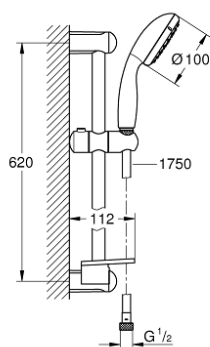

27 926 001 TEMPESTA 100 TUŠ SET S KONZOLOM, 2 MLAZA

OPIS PROIZVODA

- Colour: chrome
- sastoji se od:
 - ručnog tuša Tempesta 100 II (27 597)
 - tuš konzole 600 mm (27 523)
 - Relaxflex crijeva 1750 mm 1/2" x 1/2" (28 154)
 - GROHE EasyReach polica (27 596)
 - GROHE DreamSpray savršen mlaz
 - GROHE LongLife premaz
 - GROHE SpeedClean sustav protiv kamenca
 - Inner WaterGuide za duži životni vijek
 - ShockProof silikonski prsten štiti od oštećenja prouzročenih padom tuša
- prikladna za protočni bojler

27 926 001 TEMPESTA 100 TUŠ SET S KONZOLOM, 2 MLAZA

REZERVNI DIJELOVI, ožujka 2017 – now

- 1: Držač tuš konzole (Br. narudžbe 48098000)
 - 2: Klizač (Br. narudžbe 48099000)
 - 3: Filter za prljavštinu (Br. narudžbe 0700200M)
 - 4: GROHE EasyReach polica (Br. narudžbe 27596000)
 - 5: Pločica za poravnanje (Br. narudžbe 48051000)*
- * Izborni dodaci