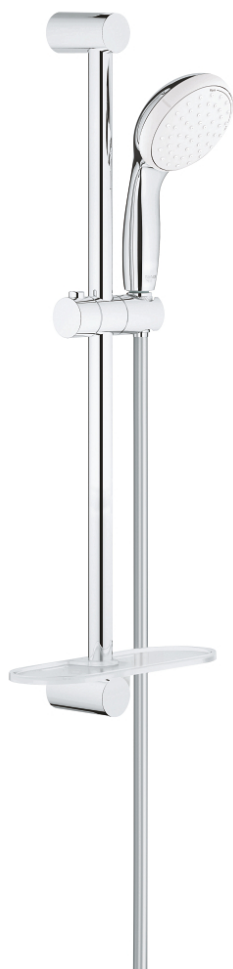

27 926 001 TEMPESTA 100 TUŠ SET S KONZOLOM, 2 MLAZA

OPIS PROIZVODA

- Colour: chrome
- sastoji se od:
 - ručnog tuša Tempesta 100 II (27 597)
 - tuš konzole 600 mm (27 523)
 - Relaxflex crijeva 1750 mm 1/2" x 1/2" (28 154)
 - GROHE EasyReach polica (27 596)
 - GROHE DreamSpray savršen mlaz
 - GROHE LongLife premaz
 - GROHE SpeedClean sustav protiv kamenca
 - Inner WaterGuide za duži životni vijek
 - ShockProof silikonski prsten štiti od oštećenja prouzročenih padom tuša
- prikladna za protočni bojler

27 926 001 TEMPESTA 100 TUŠ SET S KONZOLOM, 2 MLAZA

REZERVNI DIJELOVI, ožujka 2017 – now

- 1: Držač tuš konzole (Br. narudžbe 48098000)
 - 2: Klizač (Br. narudžbe 48099000)
 - 3: Filter za prljavštinu (Br. narudžbe 0700200M)
 - 4: GROHE EasyReach polica (Br. narudžbe 27596000)
 - 5: Pločica za poravnanje (Br. narudžbe 48051000)*
- * Izborni dodaci