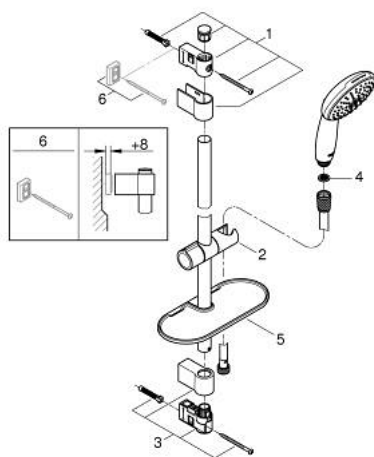

27 926 003 TEMPESTA 110 SHOWER RAIL SET 2 SPRAYS (RAIN, JET)

OPIS PROIZVODA

- Colour: chrome
- sastoji se od:
 - hand shower Tempesta 110 (27 597)
 - maximum flow rate (at 3 bar): 13.5 l/min
 - tuš konzole 600 mm (27 523)
 - Relaxaflex crijeva 1750 mm 1/2" x 1/2" (28 154)
 - GROHE EasyReach tray (26 770)
 - GROHE SmartSwitch - easily rotate the dial to enjoy your preferred spray option
 - GROHE DreamSpray savršen mlaz
 - GROHE LongLife premaz
- Flexible Installation - 1 adjustable bracket for existing drill holes
- adjustable rail holder (turn and glide shower holder)
- GROHE SpeedClean sustav protiv kamenca
- Inner WaterGuide za duži životni vijek
- ShockProof silikonski prsten štiti od oštećenja prouzročениh padom tuša
- min. preporučeni tlak 1.0 bar
- prikladna za protočni bojler
- za profesionalce

27 926 003 TEMPESTA 110 SHOWER RAIL SET 2 SPRAYS (RAIN, JET)

REZERVNI DIJELOVI, travnja 2020 – now

- 1: Držač tuš konzole (Br. narudžbe 48607000)
- 2: Klizač (Br. narudžbe 48609000)
- 3: Držač tuš konzole (Br. narudžbe 48608000)
- 4: Filter za prljavštinu (Br. narudžbe 0700200M)
- 5: GROHE EasyReach polica (Br. narudžbe 26770001)
- 6: Pločica za poravnanje (Br. narudžbe 48543001)*