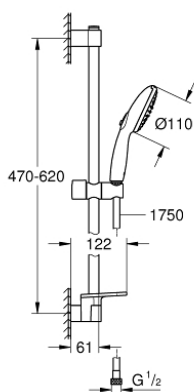

27 926 003 TEMPESTA 110 SHOWER RAIL SET 2 SPRAYS (RAIN, JET)

OPIS PROIZVODA

- Colour: chrome
- sastoji se od:
 - hand shower Tempesta 110 (27 597)
 - maximum flow rate (at 3 bar): 13.5 l/min
 - tuš konzole 600 mm (27 523)
 - Relaxaflex crijeva 1750 mm 1/2" x 1/2" (28 154)
 - GROHE EasyReach tray (26 770)
 - GROHE SmartSwitch - easily rotate the dial to enjoy your preferred spray option
 - GROHE DreamSpray savršen mlaz
 - GROHE LongLife premaz
- Flexible Installation - 1 adjustable bracket for existing drill holes
- adjustable rail holder (turn and glide shower holder)
- GROHE SpeedClean sustav protiv kamenca
- Inner WaterGuide za duži životni vijek
- ShockProof silikonski prsten štiti od oštećenja prouzročениh padom tuša
- min. preporučeni tlak 1.0 bar
- prikladna za protočni bojler
- za profesionalce

27 926 003 TEMPESTA 110 SHOWER RAIL SET 2 SPRAYS (RAIN, JET)

REZERVNI DIJELOVI, travnja 2020 – now

- 1: Držač tuš konzole (Br. narudžbe 48607000)
- 2: Klizač (Br. narudžbe 48609000)
- 3: Držač tuš konzole (Br. narudžbe 48608000)
- 4: Filter za prljavštinu (Br. narudžbe 0700200M)
- 5: GROHE EasyReach polica (Br. narudžbe 26770001)
- 6: Pločica za poravnanje (Br. narudžbe 48543001)*