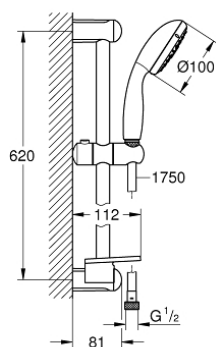

27 927 001 TEMPESTA 100 TUŠ SET S KONZOLOM, 3 MLAZA

OPIS PROIZVODA

- Colour: chrome
- sastoji se od:
 - ručni tuš (28 261)
 - tuš konzole 600 mm (27 523)
 - Relaxflex crijeva 1750 mm 1/2" x 1/2" (28 154)
 - GROHE EasyReach polica (27 596)
 - GROHE DreamSpray savršen mlaz
 - GROHE LongLife premaz
 - GROHE SpeedClean sustav protiv kamenca
 - Inner WaterGuide za duži životni vijek
 - ShockProof silikonski prsten štiti od oštećenja prouzročenih padom tuša
- prikladna za protočni bojler
- min. preporučeni tlak 1.0 bar

27 927 001 TEMPESTA 100 TUŠ SET S KONZOLOM, 3 MLAZA

REZERVNI DIJELOVI, ožujka 2017 – now

- 1: Držač tuš konzole (Br. narudžbe 48098000)
 - 2: Klizač (Br. narudžbe 48099000)
 - 3: Filter za prljavštinu (Br. narudžbe 0700200M)
 - 4: GROHE EasyReach polica (Br. narudžbe 27596000)
 - 5: Pločica za poravnanje (Br. narudžbe 48051000)*
- * Izborni dodaci