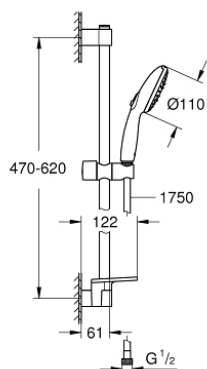

## 27 927 003 TEMPESTA 110 SHOWER RAIL SET 3 SPRAYS (RAIN, JET, MASSAGE)

### OPIS PROIZVODA

- Colour: chrome
- sastoji se od:
  - hand shower Tempesta 110 (28 261)
  - maximum flow rate (at 3 bar): 13.5 l/min
  - tuš konzole 600 mm (27 523)
  - Relexaflex crijeva 1750 mm 1/2" x 1/2" (28 154)
  - GROHE EasyReach tray (26 770)
  - GROHE SmartSwitch - easily rotate the dial to enjoy your preferred spray option
  - GROHE DreamSpray savršen mlaz
  - GROHE LongLife premaz
- Flexible Installation - 1 adjustable bracket for existing drill holes
- adjustable rail holder (turn and glide shower holder)
- GROHE SpeedClean sustav protiv kamenca
- Inner WaterGuide za duži životni vijek
- ShockProof silikonski prsten štiti od oštećenja prouzročениh padom tuša
- min. preporučeni tlak 1.0 bar
- prikladna za protočni bojler
- za profesionalce

### REZERVNI DIJELOVI, travnja 2020 – now

- 1: Držač tuš konzole (Br. narudžbe 48607000)
- 2: Klizač (Br. narudžbe 48609000)
- 3: Držač tuš konzole (Br. narudžbe 48608000)
- 4: Filter za prijavštinu (Br. narudžbe 0700200M)
- 5: GROHE EasyReach polica (Br. narudžbe 26770001)
- 6: Pločica za poravnanje (Br. narudžbe 48543001)\*