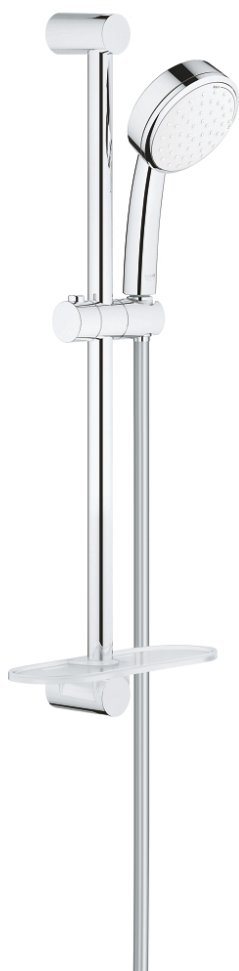

27 928 002 TEMPESTA COSMOPOLITAN 100 TUŠ SET S KONZOLOM, 2 MLAZA

OPIS PROIZVODA

- Colour: chrome
- sastoji se od:
 - ručni tuš (27 571)
 - tuš konzole, 600 mm (27 521)
 - Relaxflex crijeva 1750 mm 1/2" x 1/2" (28 154)
 - GROHE EasyReach polica (27 596)
 - GROHE DreamSpray savršen mlaz
 - GROHE LongLife premaz
 - GROHE SpeedClean sustav protiv kamenca
 - Inner WaterGuide za duži životni vijek
- prikladna za protočni bojler
- min. preporučeni tlak 1.0 bar