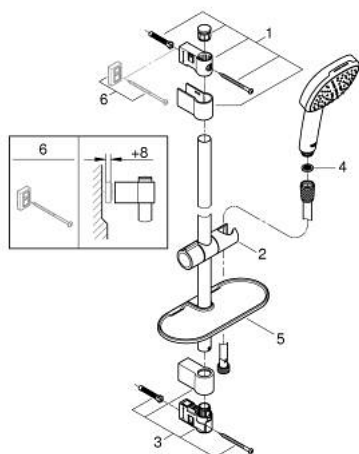

27 928 003 TEMPESTA CUBE 110 TUŠ SET S KONZOLOM, 2 MLAZA

OPIS PROIZVODA

- Colour: chrome
- sastoji se od:
 - hand shower Tempesta Cube 110 (27 571)
 - vrste mlaza: Rain, Jet
 - maximum flow rate (at 3 bar): 13.5 l/min
 - tuš konzole 600 mm (27 523)
 - Relaxaflex crijeva 1750 mm 1/2" x 1/2" (28 154)
 - GROHE EasyReach tray (26 770)
 - GROHE SmartSwitch - easily rotate the dial to enjoy your preferred spray option
 - GROHE DreamSpray savršen mlaz
 - GROHE LongLife premaz
- Flexible Installation - 1 adjustable bracket for existing drill holes
- adjustable rail holder (turn and glide shower holder)
- GROHE SpeedClean sustav protiv kamenca
- Inner WaterGuide za duži životni vijek
- ShockProof silikonski prsten štiti od oštećenja prouzročenih padom tuša
- min. preporučeni tlak 1.0 bar
- prikladna za protočni bojler
- za profesionalce

27 928 003 TEMPESTA CUBE 110 TUŠ SET S KONZOLOM, 2 MLAZA

REZERVNI DIJELOVI, travnja 2020 – now

- 1: Držač tuš konzole (Br. narudžbe 48607000)
- 2: Klizač (Br. narudžbe 48609000)
- 3: Držač tuš konzole (Br. narudžbe 48608000)
- 4: Filter za prljavštinu (Br. narudžbe 0700200M)
- 5: GROHE EasyReach polica (Br. narudžbe 26770001)
- 6: Pločica za poravnanje (Br. narudžbe 48543001)*