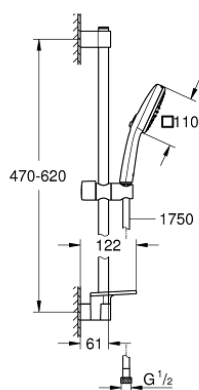

27 928 003 TEMPESTA CUBE 110 TUŠ SET S KONZOLOM, 2 MLAZA

OPIS PROIZVODA

- Colour: chrome
- sastoji se od:
 - hand shower Tempesta Cube 110 (27 571)
 - vrste mlaza: Rain, Jet
 - maximum flow rate (at 3 bar): 13.5 l/min
 - tuš konzole 600 mm (27 523)
 - Relaxaflex crijeva 1750 mm 1/2" x 1/2" (28 154)
 - GROHE EasyReach tray (26 770)
 - GROHE SmartSwitch - easily rotate the dial to enjoy your preferred spray option
 - GROHE DreamSpray savršen mlaz
 - GROHE LongLife premaz
- Flexible Installation - 1 adjustable bracket for existing drill holes
- adjustable rail holder (turn and glide shower holder)
- GROHE SpeedClean sustav protiv kamenca
- Inner WaterGuide za duži životni vijek
- ShockProof silikonski prsten štiti od oštećenja prouzročenih padom tuša
- min. preporučeni tlak 1.0 bar
- prikladna za protočni bojler
- za profesionalce

27 928 003 TEMPESTA CUBE 110 TUŠ SET S KONZOLOM, 2 MLAZA

REZERVNI DIJELOVI, travnja 2020 – now

- 1: Držač tuš konzole (Br. narudžbe 48607000)
- 2: Klizač (Br. narudžbe 48609000)
- 3: Držač tuš konzole (Br. narudžbe 48608000)
- 4: Filter za prljavštinu (Br. narudžbe 0700200M)
- 5: GROHE EasyReach polica (Br. narudžbe 26770001)
- 6: Pločica za poravnanje (Br. narudžbe 48543001)*