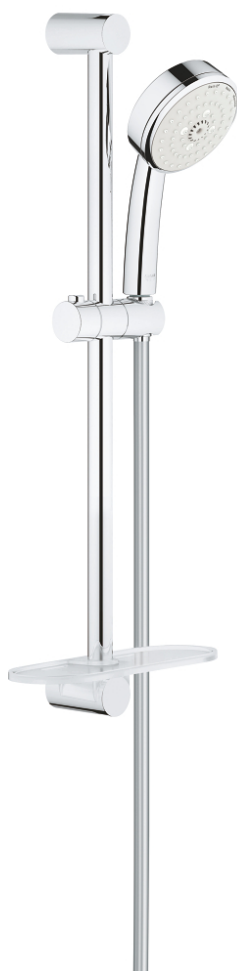

## 27 929 002 TEMPESTA COSMOPOLITAN 100 TUŠ SET S KONZOLOM, 3 MLAZA

### OPIS PROIZVODA

- Colour: chrome
- sastoji se od:
  - ručni tuš (27 572)
  - tuš konzole, 600 mm (27 521)
  - Relaxflex crijeva 1750 mm 1/2" x 1/2" (28 154)
  - GROHE EasyReach polica (27 596)
  - GROHE DreamSpray savršen mlaz
  - GROHE LongLife premaz
  - GROHE SpeedClean sustav protiv kamenca
  - Inner WaterGuide za duži životni vijek
- prikladna za protočni bojler
- min. preporučeni tlak 1.0 bar