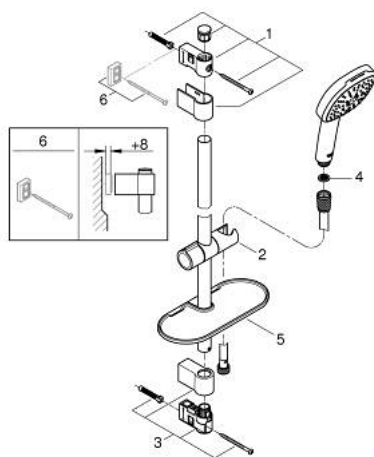

## 27 929 003 TEMPESTA CUBE 110 TUŠ SET S KONZOLOM, 3 MLAZA

### OPIS PROIZVODA

- Colour: chrome
- sastoji se od:
  - hand shower Tempesta Cube 110 (27 572)
  - vrste mlaza: Jet, Rain, Massage
  - maximum flow rate (at 3 bar): 13.5 l/min
  - tuš konzole 600 mm (27 523)
  - Relaxaflex crijeva 1750 mm 1/2" x 1/2" (28 154)
  - GROHE EasyReach tray (26 770)
  - GROHE SmartSwitch - easily rotate the dial to enjoy your preferred spray option
  - GROHE DreamSpray savršen mlaz
  - GROHE LongLife premaz
- Flexible Installation - 1 adjustable bracket for existing drill holes
- adjustable rail holder (turn and glide shower holder)
- GROHE SpeedClean sustav protiv kamenca
- Inner WaterGuide za duži životni vijek
- ShockProof silikonski prsten štiti od oštećenja prouzročenih padom tuša
- min. preporučeni tlak 1.0 bar
- prikladna za protočni bojler
- za profesionalce

### REZERVNI DIJELOVI, studenoga 2021 – now

- 1: Držač tuš konzole (Br. narudžbe 48607000)
- 2: Klizač (Br. narudžbe 48609000)
- 3: Držač tuš konzole (Br. narudžbe 48608000)
- 4: Filter za prijavštinu (Br. narudžbe 0700200M)
- 5: GROHE EasyReach polica (Br. narudžbe 26770001)
- 6: Pločica za poravnanje (Br. narudžbe 48543001)\*