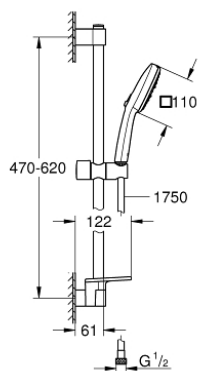

## 27 929 003 TEMPESTA CUBE 110 TUŠ SET S KONZOLOM, 3 MLAZA

### OPIS PROIZVODA

- Colour: chrome
- sastoji se od:
  - hand shower Tempesta Cube 110 (27 572)
  - vrste mlaza: Jet, Rain, Massage
  - maximum flow rate (at 3 bar): 13.5 l/min
  - tuš konzole 600 mm (27 523)
  - Relaxaflex crijeva 1750 mm 1/2" x 1/2" (28 154)
  - GROHE EasyReach tray (26 770)
  - GROHE SmartSwitch - easily rotate the dial to enjoy your preferred spray option
  - GROHE DreamSpray savršen mlaz
  - GROHE LongLife premaz
- Flexible Installation - 1 adjustable bracket for existing drill holes
- adjustable rail holder (turn and glide shower holder)
- GROHE SpeedClean sustav protiv kamenca
- Inner WaterGuide za duži životni vijek
- ShockProof silikonski prsten štiti od oštećenja prouzročenih padom tuša
- min. preporučeni tlak 1.0 bar
- prikladna za protočni bojler
- za profesionalce

### REZERVNI DIJELOVI, studenoga 2021 – now

- 1: Držač tuš konzole (Br. narudžbe 48607000)
- 2: Klizač (Br. narudžbe 48609000)
- 3: Držač tuš konzole (Br. narudžbe 48608000)
- 4: Filter za prijavštinu (Br. narudžbe 0700200M)
- 5: GROHE EasyReach polica (Br. narudžbe 26770001)
- 6: Pločica za poravnanje (Br. narudžbe 48543001)\*