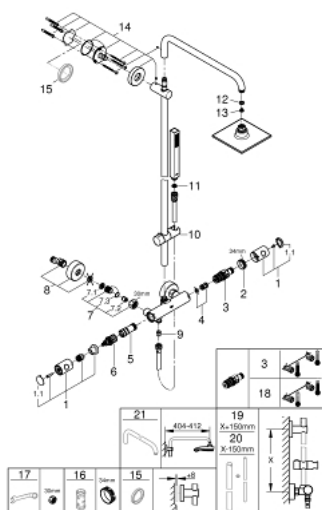

27 932 000 EUPHORIA SYSTEM 150 TUŠ SUSTAV S TERMOSTATSKOM MIJEŠALICOM, ZIDNA UGRADNJA

REZERVNI DIJELOVI, srpnja 2017 – now

- 1: Metalna ručica 1/2" (Br. narudžbe 47984000)
- 1.1: Pokrovna kapa (Br. narudžbe 6458500M)
- 2: Prsten za učvršćivanje (Br. narudžbe 47743000)
- 3: Termostatska kompaktna kartuša 1/2" (Br. narudžbe 47439000)
- 4: Četkica (Br. narudžbe 47398000)
- 5: Protok vode (Br. narudžbe 47751000)
- 6: Aquadimmer (Br. narudžbe 12433000)
- 7: Nepovratni ventil (Br. narudžbe 47189000)
- 7.1: Filter za prljavštinu (Br. narudžbe 0726400M)
- 7.2: Nepovratni ventil (Br. narudžbe 08565000)
- 7.3: O-brtva $\varnothing 17 \times \varnothing 2$ (Br. narudžbe 0305500M)
- 8: S-priključak (Br. narudžbe 12662000)
- 9: Nepovratni ventil (Br. narudžbe 08565000)
- 10: Klizač (Br. narudžbe 12140000)
- 11: Filter za prljavštinu (Br. narudžbe 0700200M)
- 12: Btrva od vlakana $\varnothing 18,5 \times \varnothing 12 \times 2$ (Br. narudžbe 0138900M)
- 13: Filter za prljavštinu (Br. narudžbe 0676800M)
- 14: Držač tuš konzole (Br. narudžbe 48279000)
- 15: Pločica za poravnanje (Br. narudžbe 27180000)*
- 16: Ključ (Br. narudžbe 19332000)*
- 17: Specijalni ključ (Br. narudžbe 19377000)*
- 18: GROHE TurboStat kartuša 1/2" (Br. narudžbe 47175000)*
- 19: Retrofit cijev za tuš sustav (Br. narudžbe 48053000)*
- 20: Retrofit cijev za tuš sustav (Br. narudžbe 48054000)*
- 21: Tuš ručica za tuš sustave (Br. narudžbe 14047000)*

* Izborni dodaci