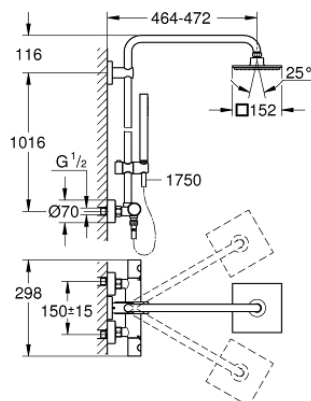

### OPIS PROIZVODA

- Colour: chrome
- sastoji se od:
  - zakretljive 450 mm tuš ručice za tuš ružu
  - nadžbuknog termostata s Aquadimmer funkcijom
  - omogućuje promjenu između:
    - vrsta mlaza: Rain
    - tuš ruže Euphoria Cube 150 (27 705 000)
    - maximum flow rate (at 3 bar): 8 l/min
  - with ball joint, rotation angle  $\pm 12^\circ$
  - ručnog tuša Euphoria Cube Stick (27 698 000)
  - maximum flow rate (at 3 bar): 12.5 l/min
  - podesiv po visini uz pomoć klizača
- Silverflex crijevo za tuš 1750 mm 1/2" x 1/2" (28 388)
- maximum flow rate system (at 3 bar): 12.5 l/min
- GROHE TurboStat kompaktna kartuša s termo elementom premazanim voskom
- GROHE EcoJoy tehnologija upotrebe manje količine vode i savršenog protoka
- GROHE SafeStop na 38°C
- GROHE SafeStop Plus uključen opcionalan limitator temperature na 43°C
- GROHE DreamSpray savršen mlaz
- GROHE LongLife premaz
- GROHE SpeedClean sustav protiv kamenca
- Inner WaterGuide za duži životni vijek
- TwistStop za zaštitu crijeva od zavrtnja
- prikladno za protočne bojlere od 18 kW/h
- min. brzina protoka 5 l/min.
- opcionalna nadogradnja: GROHE EasyReach polica (26 362)