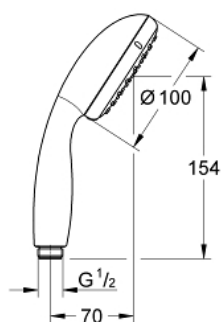

27 947 000 VITALIO START 100 RUČNI TUŠ, 2 MLAZA

OPIS PROIZVODA

- Colour: chrome
- perlatora 5.7 l/min
- GROHE EcoJoy tehnologija upotrebe manje količine vode i savršenog protoka
- GROHE DreamSpray savršen mlaz
- GROHE LongLife premaz
- GROHE SpeedClean sustav protiv kamenca
- Inner WaterGuide za duži životni vijek
- ShockProof silikonski prsten štiti od oštećenja prouzročenih padom tuša
- za niski tlak
- standardni način ugradnje, odgovara svim standardnim crijevima za tuš
- min. preporučeni tlak 1.0 bar
- 5 colour packaging with product window

27 947 000 VITALIO START 100 RUČNI TUŠ, 2 MLAZA

REZERVNI DIJELOVI, ožujka 2012 – now

1: Filter za prljavštinu (Br. narudžbe 0700200M)