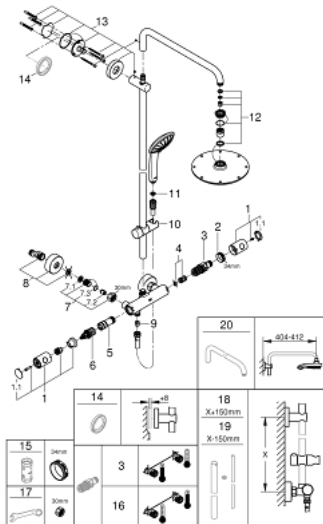

### REZERVNI DIJELOVI, srpnja 2017 – now

- 1: Metalna ručica 1/2" (Br. narudžbe 47984000)
- 1.1: Pokrovna kapa (Br. narudžbe 6458500M)
- 2: Prsten za učvršćivanje (Br. narudžbe 47743000)
- 3: Termostatska kompaktna kartuša 1/2" (Br. narudžbe 47439000)
- 4: Četkica (Br. narudžbe 47398000)
- 5: Protok vode (Br. narudžbe 47751000)
- 6: Aquadimmer (Br. narudžbe 12433000)
- 7: Nepovratni ventil (Br. narudžbe 47189000)
- 7.1: Filter za prijavštinu (Br. narudžbe 0726400M)
- 7.2: Nepovratni ventil (Br. narudžbe 08565000)
- 7.3: O-brtva  $\varnothing 17 \times \varnothing 2$  (Br. narudžbe 0305500M)
- 8: S-priključak (Br. narudžbe 12662000)
- 9: Nepovratni ventil (Br. narudžbe 08565000)
- 10: Klizač (Br. narudžbe 12140000)
- 11: Filter za prijavštinu (Br. narudžbe 0700200M)
- 12: Set sa rezervnim dijelovima (Br. narudžbe 45933000)
- 13: Držač tuš konzole (Br. narudžbe 48279000)
- 14: Pločica za poravnanje (Br. narudžbe 27180000)\*
- 15: Ključ (Br. narudžbe 19332000)\*
- 16: GROHE TurboStat kartuša 1/2" (Br. narudžbe 47175000)\*
- 17: Specijalni ključ (Br. narudžbe 19377000)\*
- 18: Retrofit cijev za tuš sustav (Br. narudžbe 48053000)\*
- 19: Retrofit cijev za tuš sustav (Br. narudžbe 48054000)\*
- 20: Tuš ručica za tuš sustave (Br. narudžbe 14047000)\*