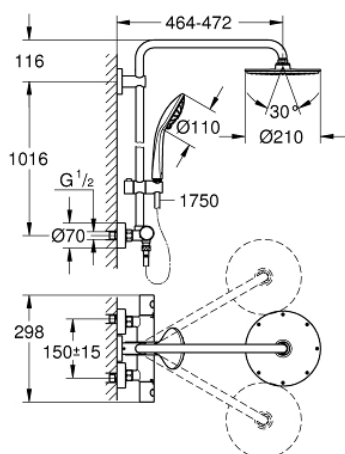

### OPIS PROIZVODA

- Colour: chrome
- sastoji se od:
- zakretljive 450 mm tuš ručice za tuš ružu
- nadžbuknog termostata s Aquadimmer funkcijom
- omogućuje promjenu između:
- metalni nadglavni tuš Rainshower Cosmopolitan 210 (28 368 000)
- vrsta mlaza: Rain
- maximum flow rate (at 3 bar): 16 l/min
- s kuglastim zglobovima
- rotacijski kut  $\pm 15^\circ$
- ručnog tuš Euphoria 110 Massage (27 221)
- vrste mlaza: Rain, Massage, SmartRain
- maximum flow rate (at 3 bar): 15.5 l/min
- podesiv po visini uz pomoć klizača
- Silverflex crijevo za tuš 1750 mm 1/2" x 1/2" (28 388)
- maximum flow rate system (at 3 bar): 16 l/min
- min. brzina protoka 5 l/min.
- GROHE TurboStat kompaktna kartuša s termo elementom premazanom voskom
- GROHE SafeStop na 38°C
- GROHE SafeStop Plus uključen opcionalan limitator temperature na 43°C
- GROHE MetalGrip ergonomska metalna ručica
- GROHE DreamSpray savršen mlaz
- GROHE LongLife premaz
- GROHE SpeedClean sustav protiv kamenca
- Inner WaterGuide za duži životni vijek
- TwistStop za zaštitu crijeva od zavrtnja
- prikladno za protočne bojlere od 18 kW/h
- opcionalna nadogradnja: GROHE EasyReach polica (26 362)