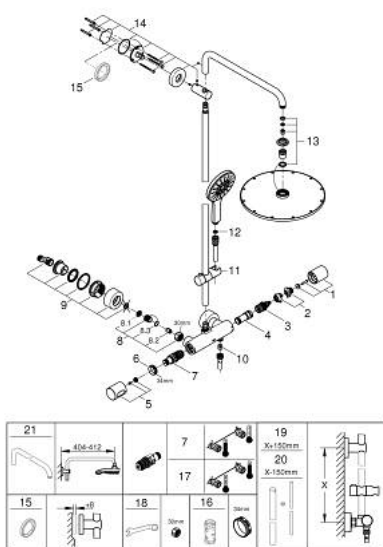

27 966 001 RAINSHOWER SMARTACTIVE 310 TUŠ SUSTAV S TERMOSTATOM, ZIDNA UGRADNJA

REZERVNI DIJELOVI, kolovoza 2018 – now

- 1: Ručica Aquadimmer (Br. narudžbe 47804000)
- 2: Stop (Br. narudžbe 47723000)
- 3: Aquadimmer (Br. narudžbe 47364000)
- 4: Protok vode (Br. narudžbe 47887000)
- 5: Ručica sa temperaturnom skalom (Br. narudžbe 47811000)
- 6: Prsten za učvršćivanje (Br. narudžbe 47743000)
- 7: Termostatska kompaktna kartuša 1/2" (Br. narudžbe 47439000)
- 8: Nepovratni ventil (Br. narudžbe 47189000)
- 8.1: Filter za prljavštinu (Br. narudžbe 0726400M)
- 8.2: Nepovratni ventil (Br. narudžbe 08565000)
- 8.3: O-brtva $\varnothing 17 \times \varnothing 2$ (Br. narudžbe 0305500M)
- 9: S-priključak (Br. narudžbe 12693000)
- 10: Nepovratni ventil (Br. narudžbe 08565000)
- 11: Klizač (Br. narudžbe 12140000)
- 12: Filter za prljavštinu (Br. narudžbe 0700200M)
- 13: Set sa rezervnim dijelovima (Br. narudžbe 45933000)
- 14: Držač tuš konzole (Br. narudžbe 48279000)
- 15: Pločica za poravnanje (Br. narudžbe 27180000)*
- 16: Ključ (Br. narudžbe 19332000)*
- 17: GROHE TurboStat kartuša 1/2" (Br. narudžbe 47175000)*
- 18: Specijalni ključ (Br. narudžbe 19377000)*
- 19: Retrofit cijev za tuš sustav (Br. narudžbe 48053000)*
- 20: Retrofit cijev za tuš sustav (Br. narudžbe 48054000)*
- 21: Tuš ručica za tuš sustave (Br. narudžbe 14047000)*