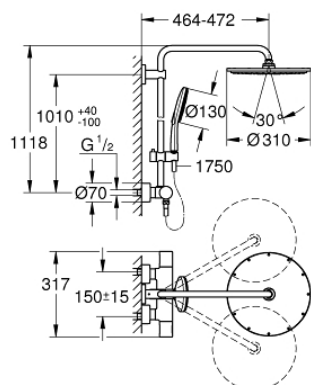

27 966 001 RAINSHOWER SMARTACTIVE 310 TUŠ SUSTAV S TERMOSTATOM, ZIDNA UGRADNJA

OPIS PROIZVODA

- Colour: chrome
- sastoji se od:
 - zakretljive 450 mm tuš ručice za tuš ružu
 - nadžbuknog termostata s Aquadimmer funkcijom
 - omogućuje promjenu između:
 - Rainshower Cosmopolitan 310 head shower
 - maximum flow rate (at 3 bar): 13.5 l/min
 - materijal: metal
 - s kuglastim zglobovima
 - rotacijski kut $\pm 15^\circ$
 - Rainshower SmartActive 130 hand shower 3 sprays
 - maximum flow rate (at 3 bar): 12 l/min
 - podesiv po visini uz pomoć klizača
 - Silverflex shower hose 1750 mm
 - GROHE TurboStat kompaktna kartuša s termo elementom premazanim voskom
 - GROHE SafeStop na 38°C
 - GROHE SafeStop Plus uključen opcionalan limitator temperature na 43°C
 - GROHE CoolTouch bez rizika od opekline
 - GROHE DreamSpray savršen mlaz
 - GROHE SmartTip showering spray selection via push of a ring
 - GROHE LongLife premaz
 - Flexible Installation - 1 adjustable bracket for existing drill holes
 - GROHE SpeedClean sustav protiv kamena
 - prikladno za protočne bojlere od 18 kW/h
 - min. brzina protoka 5 l/min.