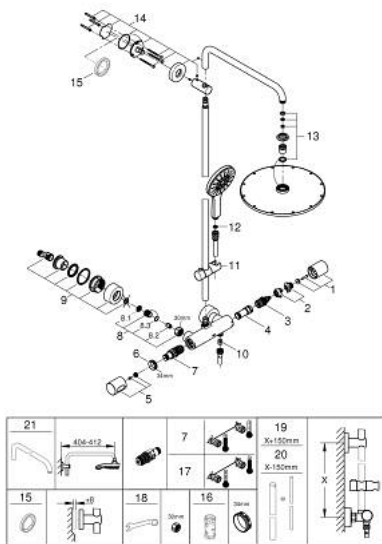

27 968 001 RAINSHOWER SMARTACTIVE 310 TUŠ SUSTAV S TERMOSTATOM, ZIDNA UGRADNJA

REZERVNI DIJELOVI, kolovoza 2018 – now

- 1: Ručica Aquadimmer (Br. narudžbe 47804000)
- 2: Stop (Br. narudžbe 47723000)
- 3: Aquadimmer (Br. narudžbe 47364000)
- 4: Protok vode (Br. narudžbe 47887000)
- 5: Ručica sa temperaturnom skalom (Br. narudžbe 47811000)
- 6: Prsten za učvršćivanje (Br. narudžbe 47743000)
- 7: Termostatska kompaktna kartuša 1/2" (Br. narudžbe 47439000)
- 8: Nepovratni ventil (Br. narudžbe 47189000)
- 8.1: Filter za prljavštinu (Br. narudžbe 0726400M)
- 8.2: Nepovratni ventil (Br. narudžbe 08565000)
- 8.3: O-brtva $\varnothing 17 \times \varnothing 2$ (Br. narudžbe 0305500M)
- 9: S-priključak (Br. narudžbe 12693000)
- 10: Nepovratni ventil (Br. narudžbe 08565000)
- 11: Klizač (Br. narudžbe 12140000)
- 12: Filter za prljavštinu (Br. narudžbe 0700200M)
- 13: Set sa rezervnim dijelovima (Br. narudžbe 45933000)
- 14: Držač tuš konzole (Br. narudžbe 48279000)
- 15: Pločica za poravnanje (Br. narudžbe 27180000)*
- 16: Ključ (Br. narudžbe 19332000)*
- 17: GROHE TurboStat kartuša 1/2" (Br. narudžbe 47175000)*
- 18: Specijalni ključ (Br. narudžbe 19377000)*
- 19: Retrofit cijev za tuš sustav (Br. narudžbe 48053000)*
- 20: Retrofit cijev za tuš sustav (Br. narudžbe 48054000)*
- 21: Tuš ručica za tuš sustave (Br. narudžbe 14047000)*