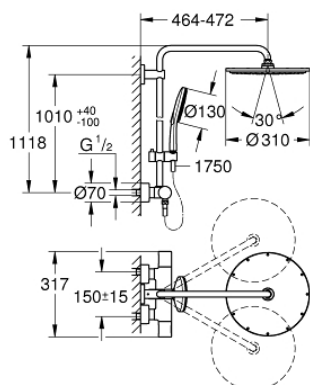

27 968 001 RAINSHOWER SMARTACTIVE 310 TUŠ SUSTAV S TERMOSTATOM, ZIDNA UGRADNJA

REZERVNI DIJELOVI, kolovoza 2018 – now

- 1: Ručica Aquadimmer (Br. narudžbe 47804000)
- 2: Stop (Br. narudžbe 47723000)
- 3: Aquadimmer (Br. narudžbe 47364000)
- 4: Protok vode (Br. narudžbe 47887000)
- 5: Ručica sa temperaturnom skalom (Br. narudžbe 47811000)
- 6: Prsten za učvršćivanje (Br. narudžbe 47743000)
- 7: Termostatska kompaktna kartuša 1/2" (Br. narudžbe 47439000)
- 8: Nepovratni ventil (Br. narudžbe 47189000)
- 8.1: Filter za prljavštinu (Br. narudžbe 0726400M)
- 8.2: Nepovratni ventil (Br. narudžbe 08565000)
- 8.3: O-brtva $\varnothing 17 \times \varnothing 2$ (Br. narudžbe 0305500M)
- 9: S-priključak (Br. narudžbe 12693000)
- 10: Nepovratni ventil (Br. narudžbe 08565000)
- 11: Klizač (Br. narudžbe 12140000)
- 12: Filter za prljavštinu (Br. narudžbe 0700200M)
- 13: Set sa rezervnim dijelovima (Br. narudžbe 45933000)
- 14: Držač tuš konzole (Br. narudžbe 48279000)
- 15: Pločica za poravnanje (Br. narudžbe 27180000)*
- 16: Ključ (Br. narudžbe 19332000)*
- 17: GROHE TurboStat kartuša 1/2" (Br. narudžbe 47175000)*
- 18: Specijalni ključ (Br. narudžbe 19377000)*
- 19: Retrofit cijev za tuš sustav (Br. narudžbe 48053000)*
- 20: Retrofit cijev za tuš sustav (Br. narudžbe 48054000)*
- 21: Tuš ručica za tuš sustave (Br. narudžbe 14047000)*