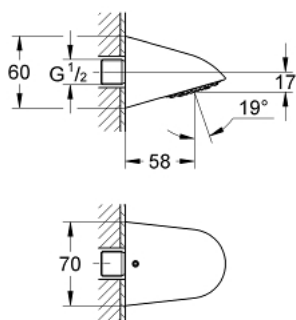

28 002 000 RELEXA 70 SPORTSKI GLAVNI TUŠ SA 1 MLAZOM

OPIS PROIZVODA

- Colour: chrome
- niska emisija aerosola
- čvrsti, lijevani model
- zaštićen od krađe
- spoj s navojem 1/2"
- projekcija 58 mm
- regulator protoka 9 l/min. i 12 l/min.
- GROHE DreamSpray savršen mlaz
- GROHE LongLife premaz
- GROHE SpeedClean sustav protiv kamenca
- Inner WaterGuide za duži životni vijek
- tip dizajna E
- cijevni spoj s utičnicom za zidno spajanje
- min. preporučeni tlak 1.0 bar

28 002 000 RELEXA 70 SPORTSKI GLAVNI TUŠ SA 1 MLAZOM

REZERVNI DIJELOVI, lipnja 2008 – now

1: Ploča mlaznica tuša (Br. narudžbe 48011000)

2: Graničnik protoka (Br. narudžbe 4211400M)

3: Graničnik protoka (Br. narudžbe 4211500M)