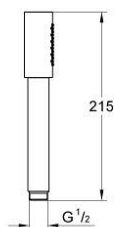

28 034 000 SENA STICK RUČNI TUŠ, 1 MLAZ

OPIS PROIZVODA

- Colour: chrome
- vrsta mlaza: standardni mlaz
- materijal: metal
- GROHE DreamSpray savršen mlaz
- GROHE LongLife premaz
- GROHE SpeedClean sustav protiv kamenca
- Inner WaterGuide za duži životni vijek