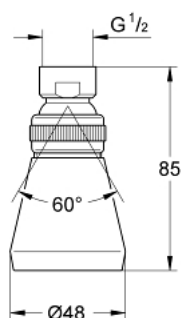

28 094 000 RELEXA PLUS 50 TUŠ RUŽA, 1 MLAZ

OPIS PROIZVODA

- Colour: chrome
- s kuglastim zglobom
- 1/2" priključak
- GROHE LongLife premaz
- prilagodiva brzina protoka
- bez drške za tuš

28 094 000 RELEXA PLUS 50 TUŠ RUŽA, 1 MLAZ

REZERVNI DIJELOVI, siječnja 1980 – now

1: O-brtva (Br. narudžbe 0119800M)

20.06.90 02.03.95
Neuhäusl Klotz
28.099

28.094