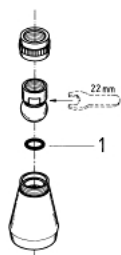

28 094 000 RELEXA PLUS 50 TUŠ RUŽA, 1 MLAZ

OPIS PROIZVODA

- Colour: chrome
- s kuglastim zglobom
- 1/2" priključak
- GROHE LongLife premaz
- prilagodiva brzina protoka
- bez drške za tuš

28 094 000 RELEXA PLUS 50 TUŠ RUŽA, 1 MLAZ

REZERVNI DIJELOVI, siječnja 1980 – now

1: O-brtva (Br. narudžbe 0119800M)

20.06.90 02.03.95
Neuhäusl Klotz
28.099

28.094