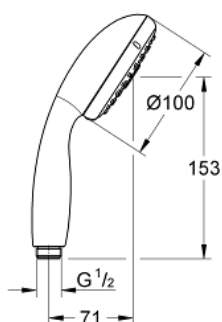

28 261 002 TEMPESTA 100 RUČNI TUŠ, 3 MLAZA

OPIS PROIZVODA

- Colour: chrome
- vrste mlaza: GROHE Rain O², Rain, Massage
- GROHE DreamSpray savršen mlaz
- GROHE LongLife premaz
- GROHE SpeedClean sustav protiv kamenca
- Inner WaterGuide za duži životni vijek
- standardni način ugradnje, odgovara svim standardnim crijevima za tuš
- prikladna za protočni bojler
- min. preporučeni tlak 1.0 bar

28 261 002 TEMPESTA 100 RUČNI TUŠ, 3 MLAZA

REZERVNI DIJELOVI, ožujka 2017 – now

1: Filter za prljavštinu (Br. narudžbe 0700200M)