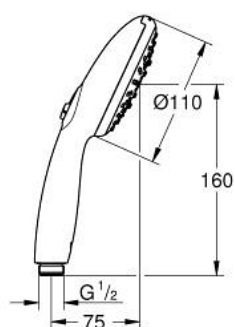

28 261 003 TEMPESTA 110 RUČNI TUŠ, 3 MLAZA

OPIS PROIZVODA

- Colour: chrome
- vrste mlaza: Rain, Jet, Massage
- maximum flow rate (at 3 bar): 13.5 l/min
- GROHE SmartSwitch - easily rotate the dial to enjoy your preferred spray option
- GROHE DreamSpray savršen mlaz
- GROHE LongLife premaz
- GROHE SpeedClean sustav protiv kamenca
- Inner WaterGuide za duži životni vijek
- ShockProof silikonski prsten štiti od oštećenja prouzročenih padom tuša
- standardni način ugradnje, odgovara svim standardnim crijevima za tuš
- min. preporučeni tlak 1.0 bar
- prikladna za protočni bojler
- za profesionalce

28 261 003 TEMPESTA 110 RUČNI TUŠ, 3 MLAZA

REZERVNI DIJELOVI, travnja 2020 – now

1: Filter za prljavštinu (Br. narudžbe 0700200M)