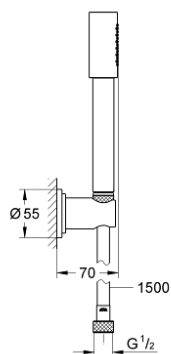

28 348 000 SENA TUŠ SET SA ZIDNIM DRŽAČEM, 1 MLAZ

OPIS PROIZVODA

- Colour: chrome
- materijal: metal
- sastoji se od:
 - ručni tuš Sena (28 034 000)
 - zidni držač za tuš (28 690)
 - cijev za tuš (28 151 000)
 - GROHE DreamSpray savršen mlaz
 - GROHE LongLife premaz
 - GROHE SpeedClean sustav protiv kamenca
 - Inner WaterGuide za duži životni vijek
 - min. preporučeni tlak 1.0 bar

28 348 000 SENA TUŠ SET SA ZIDNIM DRŽAČEM, 1 MLAZ

REZERVNI DIJELOVI, siječnja 2001 – now

1: Ručni tuš, 1 mlaz (Br. narudžbe 28034000)

2: Tuš crijevo (Br. narudžbe 28151000)

3: Zidni držač ručnog tuša (Br. narudžbe 28690000)