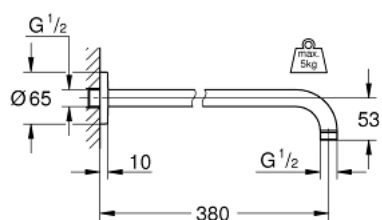

## 28 361 000 RAINSHOWER RUČICA TUŠA 380 MM

### OPIS PROIZVODA

- Colour: chrome
- materijal: metal
- spoj s navojem 1/2"
- može se upotrijebiti za sve Rainshower nadglavne tuševe osim za Rainshower 400 mm
- GROHE LongLife premaz
- with circle escutcheon

28 361 000 **RAINSHOWER RUČICA TUŠA 380 MM**

**REZERVNI DIJELOVI**, listopada 2003 – now

1: Rozeta (Br. narudžbe 11741000)