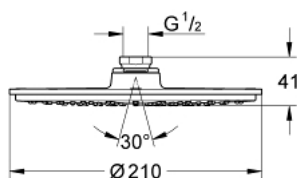

### OPIS PROIZVODA

- Colour: chrome
- vrsta mlaza: Rain
- pokretanje pri 0.5 bara tlak protoka
- maximum flow rate (at 3 bar): 5 l/min
- Ø 210 mm
- materijal: metal
- s kuglastim zglobovom
- rotacijski kut  $\pm 15^\circ$
- spoj s navojem  $\frac{1}{2}$ "
- GROHE EcoJoy tehnologija upotrebe manje količine vode i savršenog protoka
- GROHE LongLife premaz
- GROHE SpeedClean sustav protiv kamenca
- prikladna za protočni bojler
- min. preporučeni tlak 1.0 bar
- Ova tuš ruža bi se trebala koristiti samo u paru s tuš ručicama 28 497 ili 28 576!

28 368 00E **RAINSHOWER COSMOPOLITAN 210 TUŠ RUŽA, 1 MLAZ**

**REZERVNI DIJELOVI**, listopada 2008 – now

1: Set sa rezervnim dijelovima (Br. narudžbe 45933000)