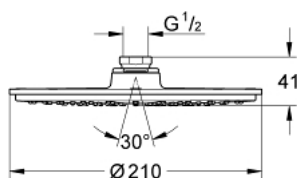

### OPIS PROIZVODA

- Colour: moon white/chrome
- vrsta mlaza: Rain
- pokretanje pri 0.5 bara tlak protoka
- bijela ploča mlaznica
- Ø 210 mm
- materijal: metal
- s kuglastim zglobovom
- rotacijski kut  $\pm 15^\circ$
- spoj s navojem  $\frac{1}{2}$ "
- GROHE DreamSpray savršen protok
- GROHE LongLife premaz
- GROHE SpeedClean sustav protiv kamenca
- prikladna za protočni bojler
- Ova tuš ruža bi se trebala koristiti samo u paru s tuš ručicama 28 384, 28 497, 28 576 ili 28 724!
- GROHE LongLife premaz