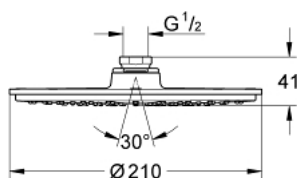

### OPIS PROIZVODA

- Colour: chrome
- vrsta mlaza: Rain
- pokretanje pri 0.5 bara tlak protoka
- maximum flow rate (at 3 bar): 8 l/min
- Ø 210 mm
- materijal: metal
- 120 mlaznica
- s kuglastim zglobovima
- rotacijski kut  $\pm 15^\circ$
- spoj s navojem  $\frac{1}{2}$ "
- GROHE EcoJoy tehnologija upotrebe manje količine vode i savršenog protoka
- GROHE DreamSpray savršen protok
- GROHE LongLife premaz
- GROHE SpeedClean sustav protiv kamenca