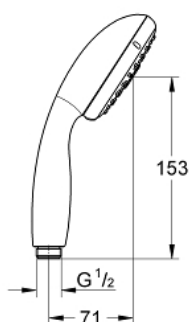

28 419 002 TEMPESTA 100 RUČNI TUŠ, 3 MLAZA

OPIS PROIZVODA

- Colour: chrome
- vrste mlaza: GROHE Rain O², Rain, Massage
- 9,5 l/min limitator protoka
- GROHE DreamSpray savršen mlaz
- GROHE LongLife premaz
- GROHE SpeedClean sustav protiv kamenca
- Inner WaterGuide za duži životni vijek
- ShockProof silikonski prsten štiti od oštećenja prouzročenih padom tuša
- standardni način ugradnje, odgovara svim standardnim crijevima za tuš
- prikladna za protočni bojler

28 419 002 TEMPESTA 100 RUČNI TUŠ, 3 MLAZA

REZERVNI DIJELOVI, ožujka 2017 – now

1: Filter za prljavštinu (Br. narudžbe 0700200M)