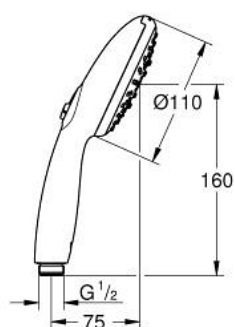

### OPIS PROIZVODA

- Colour: chrome
- vrste mlaza: Rain, Jet, Massage
- maximum flow rate (at 3 bar): 7.4 l/min
- GROHE EcoJoy tehnologija upotrebe manje količine vode i savršenog protoka
- GROHE SmartSwitch - easily rotate the dial to enjoy your preferred spray option
- GROHE DreamSpray savršen mlaz
- GROHE LongLife premaz
- GROHE SpeedClean sustav protiv kamenca
- Inner WaterGuide za duži životni vijek
- ShockProof silikonski prsten štiti od oštećenja prouzročenih padom tuša
- standardni način ugradnje, odgovara svim standardnim crijevima za tuš
- min. preporučeni tlak 1.0 bar
- prikladna za protočni bojler
- za profesionalce