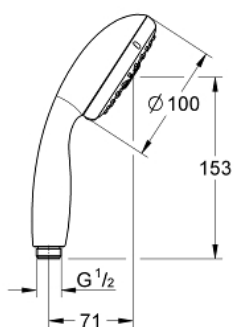

28 421 002 TEMPESTA 100 RUČNI TUŠ SA 4 MLAZA

OPIS PROIZVODA

- Colour: chrome
- vrste mlaza: GROHE Rain O², Rain, Massage, Jet
- 9,5 l/min limitator protoka
- GROHE DreamSpray savršen mlaz
- GROHE LongLife premaz
- GROHE SpeedClean sustav protiv kamenca
- Inner WaterGuide za duži životni vijek
- ShockProof silikonski prsten štiti od oštećenja prouzročenih padom tuša
- standardni način ugradnje, odgovara svim standardnim crijevima za tuš
- prikladna za protočni bojler

28 421 002 TEMPESTA 100 RUČNI TUŠ SA 4 MLAZA

REZERVNI DIJELOVI, ožujka 2017 – now

1: Filter za prljavštinu (Br. narudžbe 0700200M)