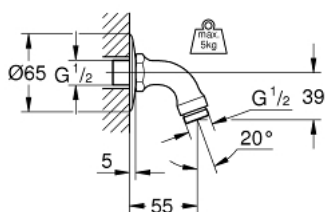

### OPIS PROIZVODA

- Colour: chrome
- spoj s navojem 1/2"
- GROHE LongLife premaz

## 28 429 000 RELEXA RUČNI TUŠ 55 MM

**REZERVNI DIJELOVI**, siječnja 1978 – now

1: Rozeta 1/2" (Br. narudžbe 02201000)

21.02.96  
Klein

28.429