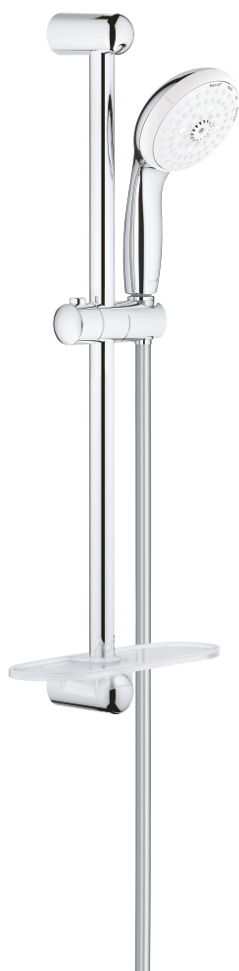

28 436 002 TEMPESTA 100 TUŠ SET S KONZOLOM, 4 MLAZA

OPIS PROIZVODA

- Colour: chrome
- sastoji se od:
 - ručni tuš (28 421)
 - tuš konzole 600 mm (27 523)
 - Relaxaflex crijeva 1750 mm 1/2" x 1/2" (28 154)
 - GROHE EasyReach polica (27 596)
- 9,5 l/min limitator protoka
- GROHE DreamSpray savršen mlaz
- GROHE LongLife premaz
- GROHE SpeedClean sustav protiv kamenca
- Inner WaterGuide za duži životni vijek
- ShockProof silikonski prsten štiti od oštećenja prouzročenih padom tuša
- prikladna za protočni bojler