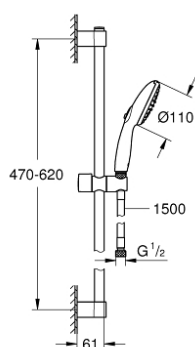

## 28 438 243 4 TEMPESTA 110 SHOWER RAIL SET 2 SPRAYS (RAIN, JET)

### OPIS PROIZVODA

- Colour: matte black
- sastoji se od:
  - hand shower Tempesta 110 (28 422)
  - tuš konzole 600 mm (27 523)
  - shower hose 1750 mm 1/2" x 1/2"
- GROHE SmartSwitch - easily rotate the dial to enjoy your preferred spray option
- GROHE DreamSpray savršen mlaz
- Flexible Installation - 1 adjustable bracket for existing drill holes
- adjustable rail holder (turn and glide shower holder)
- GROHE SpeedClean sustav protiv kamenca
- Inner WaterGuide za duži životni vijek
- ShockProof silikonski prsten štiti od oštećenja prouzročenih padom tuša
- za niski tlak
- recommended pressure 0.1 - 2.0 bar
- za profesionalce

### REZERVNI DIJELOVI, veljače 2023 – now

1: Držač tuš konzole (Br. narudžbe 486072430)

2: Klizač (Br. narudžbe 486092430)

3: Držač tuš konzole (Br. narudžbe 486082430)

4: Filter za prljavštinu (Br. narudžbe 0700200M)