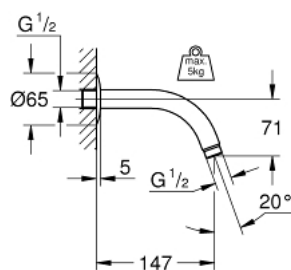

## 28 541 000 RELEXA UREĐAJ ZA DUŠIK 147 MM

### OPIS PROIZVODA

- Colour: chrome
- spoj s navojem 1/2"
- nosač
- GROHE LongLife premaz

28 541 000 **RELEXA UREĐAJ ZA DUŠIK 147 MM**

**REZERVNI DIJELOVI**, siječnja 1989 – now

1: Rozeta 1/2" (Br. narudžbe 02201000)