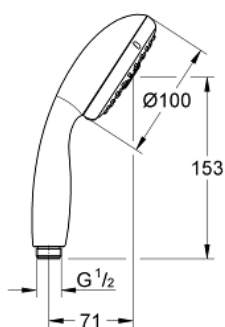

## 28 578 002 TEMPESTA 100 RUČNI TUŠ SA 4 MLAZA

## 28 578 002 TEMPESTA 100 RUČNI TUŠ SA 4 MLAZA

**REZERVNI DIJELOVI**, ožujka 2017 – now

1: Filter za prljavštinu (Br. narudžbe 0700200M)