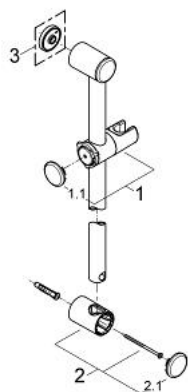

28 620 000 RELEXA TUŠ KONZOLA, 600 MM

OPIS PROIZVODA

- Colour: chrome
- Ø 28 mm
- sa zidnim držačima
- klizni element i zakretni držač
- nagib podesiv pritiskom na klik-klak uređaj
- podešavanje visine pritiskom na dugme
- GROHE LongLife premaz

28 620 000 RELEXA TUŠ KONZOLA, 600 MM

REZERVNI DIJELOVI, srpnja 2004 – now

- 1: Klizač (Br. narudžbe 45650IP0)
- 1.1: Pokrovna kapa (Br. narudžbe 45652P00)
- 2: Držač tuš konzole (Br. narudžbe 45196IP0)
- 2.1: Pokrovna kapa (Br. narudžbe 45652P00)
- 3: Pločica za poravnanje (Br. narudžbe 45459000)*