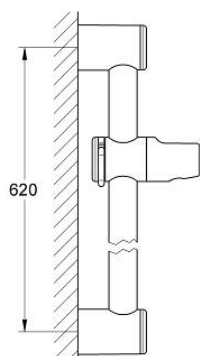

28 620 000 RELEXA TUŠ KONZOLA, 600 MM

OPIS PROIZVODA

- Colour: chrome
- Ø 28 mm
- sa zidnim držačima
- klizni element i zakretni držač
- nagib podesiv pritiskom na klik-klak uređaj
- podešavanje visine pritiskom na dugme
- GROHE LongLife premaz

28 620 000 RELEXA TUŠ KONZOLA, 600 MM

REZERVNI DIJELOVI, srpnja 2004 – now

- 1: Klizač (Br. narudžbe 45650IP0)
- 1.1: Pokrovna kapa (Br. narudžbe 45652P00)
- 2: Držač tuš konzole (Br. narudžbe 45196IP0)
- 2.1: Pokrovna kapa (Br. narudžbe 45652P00)
- 3: Pločica za poravnanje (Br. narudžbe 45459000)*