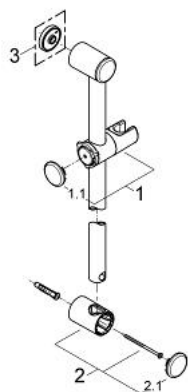

### OPIS PROIZVODA

- Colour: chrome
- Ø 28 mm
- sa zidnim držačima
- klizni element i zakretni držač
- nagib podesiv pritiskom na klik-klak uređaj
- podešavanje visine pritiskom na dugme
- GROHE LongLife premaz

## 28 621 000 RELEXA TUŠ ŠIPKA, 1000 MM

### REZERVNI DIJELOVI, srpnja 2004 – now

1: Klizač (Br. narudžbe 45650IP0)

1.1: Pokrovna kapa (Br. narudžbe 45652P00)

2: Držač tuš konzole (Br. narudžbe 45196IP0)

2.1: Pokrovna kapa (Br. narudžbe 45652P00)