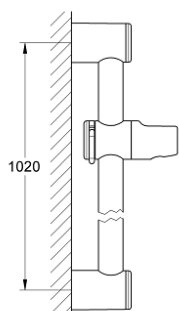

### OPIS PROIZVODA

- Colour: chrome
- Ø 28 mm
- sa zidnim držačima
- klizni element i zakretni držač
- nagib podesiv pritiskom na klik-klak uređaj
- podešavanje visine pritiskom na dugme
- GROHE LongLife premaz

## 28 621 000 RELEXA TUŠ ŠIPKA, 1000 MM