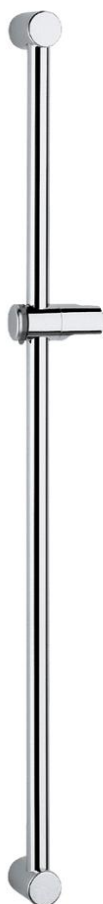

## 28 621 000 RELEXA TUŠ ŠIPKA, 1000 MM

### OPIS PROIZVODA

- Colour: chrome
- Ø 28 mm
- sa zidnim držačima
- klizni element i zakretni držač
- nagib podesiv pritiskom na klik-klak uređaj
- podešavanje visine pritiskom na dugme
- GROHE LongLife premaz

### REZERVNI DIJELOVI, srpnja 2004 – now

1: Klizač (Br. narudžbe 45650IP0)

1.1: Pokrovna kapa (Br. narudžbe 45652P00)

2: Držač tuš konzole (Br. narudžbe 45196IP0)

2.1: Pokrovna kapa (Br. narudžbe 45652P00)