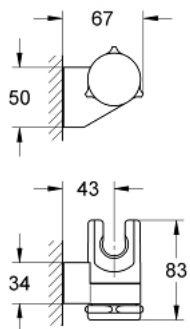

28 623 000 RELEXA ZIDNI DRŽAČ RUČNOG TUŠA

OPIS PROIZVODA

- Colour: chrome
- prilagodivo
- GROHE LongLife premaz

28 623 000 RELEXA ZIDNI DRŽAČ RUČNOG TUŠA

REZERVNI DIJELOVI, siječnja 1991 – now

1: Pokrovna kapa (Br. narudžbe 45652P00)