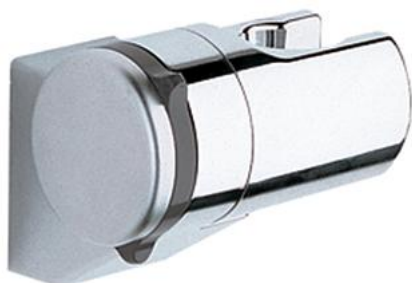

28 623 000 RELEXA ZIDNI DRŽAČ RUČNOG TUŠA

OPIS PROIZVODA

- Colour: chrome
- prilagodivo
- GROHE LongLife premaz

28 623 000 RELEXA ZIDNI DRŽAČ RUČNOG TUŠA

REZERVNI DIJELOVI, siječnja 1991 – now

1: Pokrovna kapa (Br. narudžbe 45652P00)