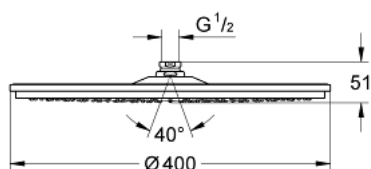

### OPIS PROIZVODA

- Colour: chrome
- standardni (široki) mlazmin. 0.5 bar protočni tlak
- maximum flow rate (at 3 bar): 7.5 l/min
- Ø 400 mm
- materijal: metal
- Kuglasti zglob s kutom  $20^\circ \pm 20^\circ$
- spoj s navojem  $\frac{1}{2}$ "
- GROHE DreamSpray savršen protok
- GROHE LongLife premaz
- GROHE SpeedClean sustav protiv kamenca
- prikladna za protočni bojler
- this head shower should only be used with shower arm 26 146, 28 982, 28 497 or 28 724