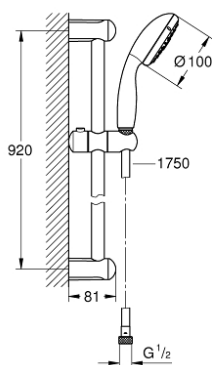

28 789 002 TEMPESTA 100 TUŠ SET S KONZOLOM, 3 MLAZA

OPIS PROIZVODA

- Colour: chrome
- sastoji se od:
 - ručni tuš (28 419)
 - tuš šipka, 900 mm (27 524)
 - Relexaflex crijeva 1750 mm 1/2" x 1/2" (28 154)
 - 9,5 l/min limitator protoka
 - GROHE DreamSpray savršen mlaz
 - GROHE LongLife premaz
 - GROHE SpeedClean sustav protiv kamenca
 - Inner WaterGuide za duži životni vijek
 - ShockProof silikonski prsten štiti od oštećenja prouzročenih padom tuša
- prikladna za protočni bojler

28 789 002 TEMPESTA 100 TUŠ SET S KONZOLOM, 3 MLAZA

REZERVNI DIJELOVI, ožujka 2017 – now

1: Držač tuš konzole (Br. narudžbe 48098000)

2: Klizač (Br. narudžbe 48099000)

3: Filter za prljavštinu (Br. narudžbe 0700200M)