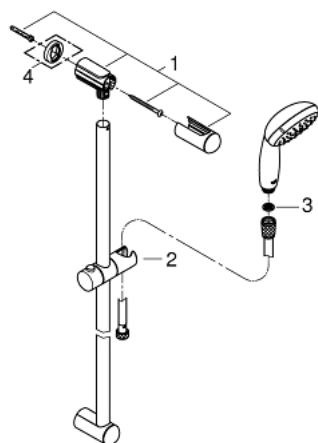

28 789 002 TEMPESTA 100 TUŠ SET S KONZOLOM, 3 MLAZA

OPIS PROIZVODA

- Colour: chrome
- sastoji se od:
 - ručni tuš (28 419)
 - tuš šipka, 900 mm (27 524)
 - Relexaflex crijeva 1750 mm 1/2" x 1/2" (28 154)
 - 9,5 l/min limitator protoka
 - GROHE DreamSpray savršen mlaz
 - GROHE LongLife premaz
 - GROHE SpeedClean sustav protiv kamenca
 - Inner WaterGuide za duži životni vijek
 - ShockProof silikonski prsten štiti od oštećenja prouzročenih padom tuša
- prikladna za protočni bojler

28 789 002 TEMPESTA 100 TUŠ SET S KONZOLOM, 3 MLAZA

REZERVNI DIJELOVI, ožujka 2017 – now

1: Držač tuš konzole (Br. narudžbe 48098000)

2: Klizač (Br. narudžbe 48099000)

3: Filter za prljavštinu (Br. narudžbe 0700200M)