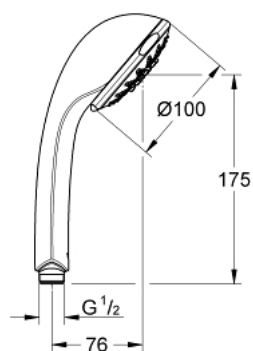

28 796 000 RELEXA 100 FIVE RUČNI TUŠ SA 5 MLAZOVA

OPIS PROIZVODA

- Colour: chrome
- 5 vrste mlaza: Normal, Jet, Rain, Massage, Champagne
- GROHE DreamSpray savršen mlaz
- GROHE LongLife premaz
- GROHE SpeedClean sustav protiv kamenca
- Inner WaterGuide za duži životni vijek
- standardni način ugradnje, odgovara svim standardnim crijevima za tuš
- prikladna za protočni bojler
- min. brzina protoka 7,5 l/min.
- min. preporučeni tlak 1.0 bar

28 796 000 **RELEXA 100 FIVE RUČNI TUŠ SA 5 MLAZOVA**

REZERVNI DIJELOVI, lipnja 2005 – now

1: Filter za prljavštinu (Br. narudžbe 0700200M)