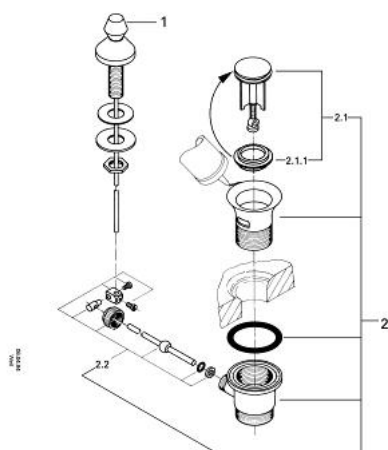

28 900 000 **GORNJI DIO SIFONA 1 1/4"**

OPIS PROIZVODA

- Colour: chrome
- za umivaonike
- GROHE LongLife premaz

28 900 000 GORNJI DIO SIFONA 1 1/4"

REZERVNI DIJELOVI, siječnja 1978 – now

- 1: Šipka za gornji dio sifona (Br. narudžbe 06073000)
- 2: Odjevni set 1 1/4" (Br. narudžbe 28910000)
- 2.1: Utičnica (Br. narudžbe 07182000)
- 2.2: Ekscentrična šipka (Br. narudžbe 07052000)