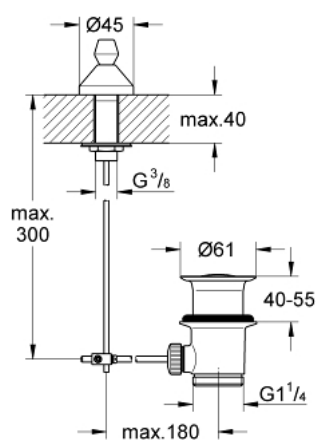

28 900 000 **GORNJI DIO SIFONA 1 1/4"**

OPIS PROIZVODA

- Colour: chrome
- za umivaonike
- GROHE LongLife premaz

28 900 000 GORNJI DIO SIFONA 1 1/4"

REZERVNI DIJELOVI, siječnja 1978 – now

- 1: Šipka za gornji dio sifona (Br. narudžbe 06073000)
- 2: Odjevni set 1 1/4" (Br. narudžbe 28910000)
- 2.1: Utičnica (Br. narudžbe 07182000)
- 2.2: Ekscentrična šipka (Br. narudžbe 07052000)