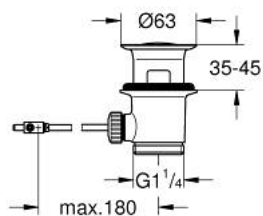

28 910 000 **ODLJEVNI SET 1 1/4"**

OPIS PROIZVODA

- Colour: chrome
- za umivaonike sa prelijevom
- za armature za umivaonik / bide
- kompletno
- GROHE LongLife premaz

28 910 000 **ODLJEVNI SET 1 1/4"**

REZERVNI DIJELOVI, siječnja 1980 – now

1: Utičnica (Br. narudžbe 07182000)

2: Ekscentrična šipka (Br. narudžbe 07052000)