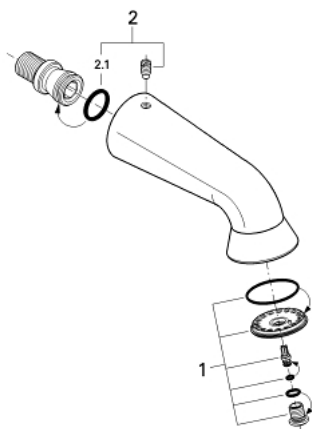

28 948 000 RELEXA PLUS 60 SPORTSKI GLAVNI TUŠ SA 1 MLAZOM

OPIS PROIZVODA

- Colour: chrome
- čvrsti, lijevani model
- zaštićen od krađe
- spoj s navojem 1/2"
- projekcija 148 mm
- GROHE LongLife premaz
- GROHE SpeedClean sustav protiv kamenca

28 948 000 RELEXA PLUS 60 SPORTSKI GLAVNI TUŠ SA 1 MLAZOM

REZERVNI DIJELOVI, siječnja 1998 – now

- 1: Ploča mlaznica tuša (Br. narudžbe 45661XX0)
- 2: Zamjenski alat za vijak s O-brtvom (Br. narudžbe 45137000)
- 2.1: O-brtva Ø22 x Ø3 (Br. narudžbe 0128400M)