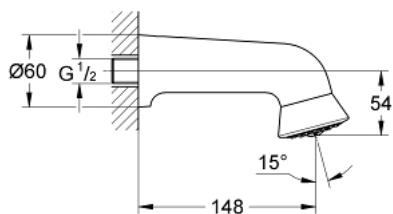

28 948 000 RELEXA PLUS 60 SPORTSKI GLAVNI TUŠ SA 1 MLAZOM

OPIS PROIZVODA

- Colour: chrome
- čvrsti, lijevani model
- zaštićen od krađe
- spoj s navojem 1/2"
- projekcija 148 mm
- GROHE LongLife premaz
- GROHE SpeedClean sustav protiv kamenca

28 948 000 RELEXA PLUS 60 SPORTSKI GLAVNI TUŠ SA 1 MLAZOM

REZERVNI DIJELOVI, siječnja 1998 – now

- 1: Ploča mlaznica tuša (Br. narudžbe 45661XX0)
- 2: Zamjenski alat za vijak s O-brtvom (Br. narudžbe 45137000)
- 2.1: O-brtva Ø22 x Ø3 (Br. narudžbe 0128400M)