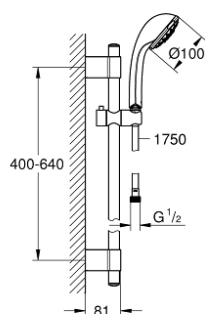

28 964 001 RELEXA 100 FIVE ŽELJEZNI SET TUŠEVA SA 5 MLAZOVA

OPIS PROIZVODA

- Colour: chrome
- sastoji se od:
 - ručni tuš Relexa Five (28 796)
 - tuš šipka, 600 mm (28 797)
 - s metalnim zidnim držačima
 - Rotaflex TwistStop crijevo za tuš 1750 mm 1/2" x 1/2" (28 410)
 - GROHE DreamSpray savršen mlaz
 - GROHE LongLife premaz
 - GROHE FastFixation Plus (prilagodljiv razmak između držača za adaptaciju na postojeće rupe u zidu)
 - GROHE SpeedClean sustav protiv kamenca
 - Inner WaterGuide za duži životni vijek
 - TwistStop za zaštitu crijeva od zavrtnja

28 964 001 RELEXA 100 FIVE ŽELJEZNI SET TUŠEVA SA 5 MLAZOVA

REZERVNI DIJELOVI, studenoga 2021 – now

- 1: Pokrovna kapa (Br. narudžbe 45922000)
 - 2: Klizač (Br. narudžbe 48177000)
 - 3: Držač tuš konzole (Br. narudžbe 48333000)
 - 4: Filter za prijavštinu (Br. narudžbe 0700200M)
 - 5: Pločica za poravnanje (Br. narudžbe 45914XE0)*
- * Izborni dodaci