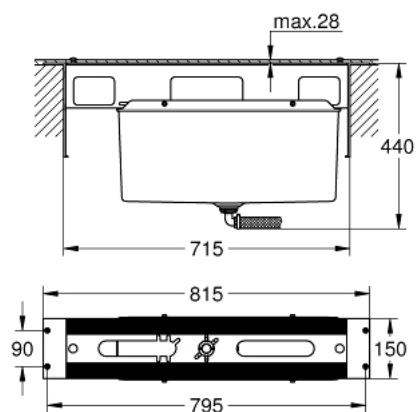

### OPIS PROIZVODA

- kutija za instalaciju ispod pločica
- sastoji se od:
  - konstrukcijski okvir
  - kutija za ispiranje s integriranim odvodom za puštanje vode
  - caps to cover screw fixations always come in chrome color

## 29 037 000 UGRADBENA KUTIJA ZA KOMBINACIJU ZA KADU ZA 4/5 OTVORA (OPCIONALNO)

**REZERVNI DIJELOVI**, listopada 2008 – now

1: Cijev (Br. narudžbe 07227000)

2: Potporne noge (Br. narudžbe 45388000)\*

\* Izborni dodaci