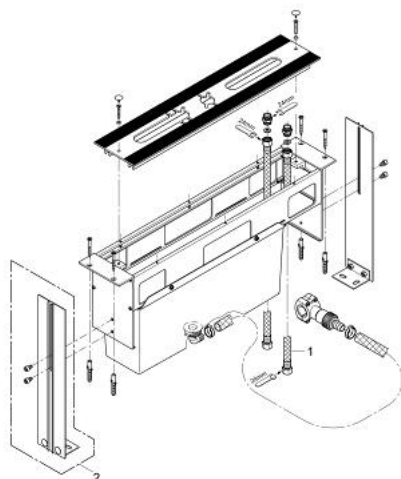

## 29 037 000 UGRADBENA KUTIJA ZA KOMBINACIJU ZA KADU ZA 4/5 OTVORA (OPCIONALNO)

### OPIS PROIZVODA

- kutija za instalaciju ispod pločica
- sastoji se od:
  - konstrukcijski okvir
  - kutija za ispiranje s integriranim odvodom za puštanje vode
  - caps to cover screw fixations always come in chrome color

## 29 037 000 UGRADBENA KUTIJA ZA KOMBINACIJU ZA KADU ZA 4/5 OTVORA (OPCIONALNO)

**REZERVNI DIJELOVI**, listopada 2008 – now

1: Cijev (Br. narudžbe 07227000)

2: Potporne noge (Br. narudžbe 45388000)\*

\* Izborni dodaci