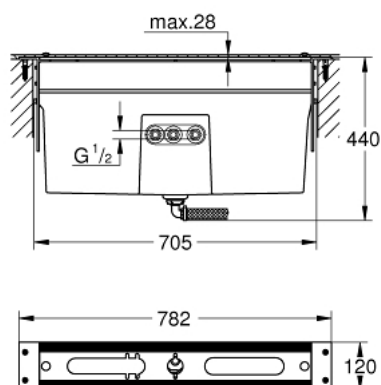

29 037 002 UGRADBENA KUTIJA ZA KOMBINACIJU ZA KADU ZA 4/5 OTVORA (OPCIONALNO)

OPIS PROIZVODA

- kutija za instalaciju ispod pločica
- sastoji se od:
 - konstrukcijski okvir
 - kutija za ispiranje s integriranim odvodom za puštanje vode
 - omogućuje hidroizolaciju zidne konstrukcije koja okružuje podžbukno tijelo
 - s brtvenim grlima
- caps to cover screw fixations always come in chrome color

29 037 002 UGRADBENA KUTIJA ZA KOMBINACIJU ZA KADU ZA 4/5 OTVORA (OPCIONALNO)

REZERVNI DIJELOVI, lipnja 2018 – now

1: Potporne noge (Br. narudžbe 45388000)*

* Izborni dodaci