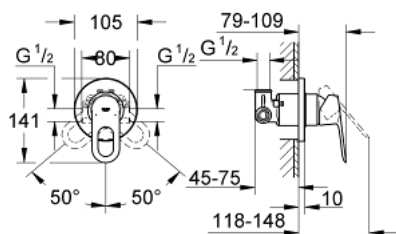

### OPIS PROIZVODA

- Colour: chrome
- podžbukna instalacija
- sastoji se od:
  - set za završnu instalaciju
  - rough-in set (32 962 001)
  - metalna ručica
  - GROHE SmoothControl 46 mm keramička kartuša
  - GROHE LongLife premaz
  - prilagodiv limitator protoka vode
  - prilagodiva min. brzina protoka cca. 2.5 l/min
  - rozeta i brtva
  - (opcionalni) limitator temperature br. 46 308

### REZERVNI DIJELOVI, prosinca 2009 – now

- 1: Ručica (Br. narudžbe 46696000)
- 2: Rozeta (Br. narudžbe 46773000)
- 3: Kapica (Br. narudžbe 09038000)
- 4: Kartuša (Br. narudžbe 46048000)
- 5: Limitator temperature (Br. narudžbe 46308000)\*
- 6: Set za produljenje (Br. narudžbe 46191000)\*
- 7: Set za produljenje (Br. narudžbe 46343000)\*