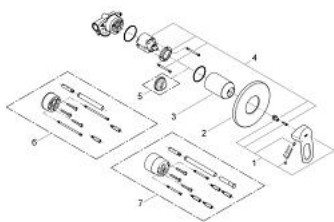

## 29 042 000 BAULoop JEDNORUČNA MIJEŠALICA ZA TUŠ

### OPIS PROIZVODA

- Colour: chrome
- podžbukna instalacija
- sastoji se od:
  - set za završnu instalaciju
  - rough-in set (32 962 001)
  - metalna ručica
  - GROHE SmoothControl 46 mm keramička kartuša
  - GROHE LongLife premaz
  - prilagodiv limitator protoka vode
  - prilagodiva min. brzina protoka cca. 2.5 l/min
  - rozeta i brtva
  - (opcionalni) limitator temperature br. 46 308

### REZERVNI DIJELOVI, prosinca 2009 – now

- 1: Ručica (Br. narudžbe 46696000)
- 2: Rozeta (Br. narudžbe 46773000)
- 3: Kapica (Br. narudžbe 09038000)
- 4: Kartuša (Br. narudžbe 46048000)
- 5: Limitator temperature (Br. narudžbe 46308000)\*
- 6: Set za produljenje (Br. narudžbe 46191000)\*
- 7: Set za produljenje (Br. narudžbe 46343000)\*