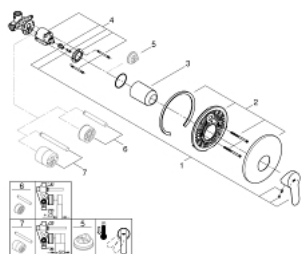

29 078 000 BAUEDGE JEDNORUČNA MIJEŠALICA ZA TUŠ 1/2"

OPIS PROIZVODA

- Colour: chrome
- metalna ručica
- podžbukna instalacija
- sastoji se od:
 - set za završnu instalaciju
 - rough-in set (33 964 001)
 - GROHE SmoothControl 46 mm keramička kartuša
 - GROHE LongLife premaz
 - prilagodiv limitator protoka vode
 - rozeta i brtva
 - (opcionalni) limitator temperature br. 46 308

29 078 000 BAUEDGE JEDNORUČNA MIJEŠALICA ZA TUŠ 1/2"

REZERVNI DIJELOVI, prosinca 2015 – now

- 1: Ručica (Br. narudžbe 46698000)
- 2: Rozeta (Br. narudžbe 46904000)
- 3: Kapica (Br. narudžbe 09038000)
- 4: Kartuša (Br. narudžbe 46048000)
- 5: Limitator temperature (Br. narudžbe 46375000)*
- 6: Set za produljenje (Br. narudžbe 46191000)*
- 7: Set za produljenje (Br. narudžbe 46343000)*