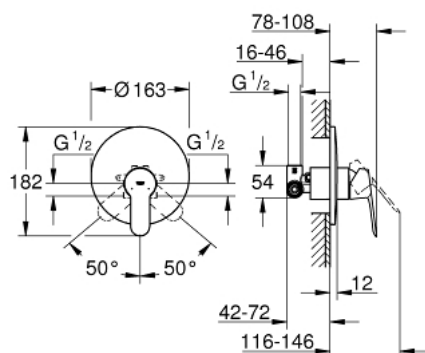

29 078 000 BAUEDGE JEDNORUČNA MIJEŠALICA ZA TUŠ 1/2"

OPIS PROIZVODA

- Colour: chrome
- metalna ručica
- podžbukna instalacija
- sastoji se od:
 - set za završnu instalaciju
 - rough-in set (33 964 001)
 - GROHE SmoothControl 46 mm keramička kartuša
 - GROHE LongLife premaz
 - prilagodiv limitator protoka vode
 - rozeta i brtva
 - (opcionalni) limitator temperature br. 46 308

29 078 000 BAUEDGE JEDNORUČNA MIJEŠALICA ZA TUŠ 1/2"

REZERVNI DIJELOVI, prosinca 2015 – now

- 1: Ručica (Br. narudžbe 46698000)
- 2: Rozeta (Br. narudžbe 46904000)
- 3: Kapica (Br. narudžbe 09038000)
- 4: Kartuša (Br. narudžbe 46048000)
- 5: Limitator temperature (Br. narudžbe 46375000)*
- 6: Set za produljenje (Br. narudžbe 46191000)*
- 7: Set za produljenje (Br. narudžbe 46343000)*