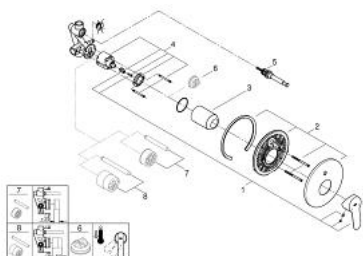

29 079 000 BAUEDGE JEDNORUČNA MIJEŠALICA ZA KADU 1/2"

OPIS PROIZVODA

- Colour: chrome
- metalna ručica
- podžbukna instalacija
- sastoji se od:
 - set za završnu instalaciju
 - rough-in set (33 963 001)
 - GROHE SmoothControl 46 mm keramička kartuša
 - GROHE LongLife premaz
 - prilagodiv limitator protoka vode
 - automatski prebacivač: kada/tuš
- rozeta i brtva
- (opcionalni) limitator temperature br. 46 308

29 079 000 **BAUEDGE JEDNORUČNA MIJEŠALICA ZA KADU 1/2"**

REZERVNI DIJELOVI, prosinca 2015 – now

- 1: Ručica (Br. narudžbe 46698000)
- 2: Rozeta (Br. narudžbe 46905000)
- 3: Kapica (Br. narudžbe 09038000)
- 4: Kartuša (Br. narudžbe 46048000)
- 5: Prebacivač (Br. narudžbe 46737000)
- 6: Limitator temperature (Br. narudžbe 46375000)*
- 7: Set za produljenje (Br. narudžbe 46191000)*
- 8: Set za produljenje (Br. narudžbe 46343000)*