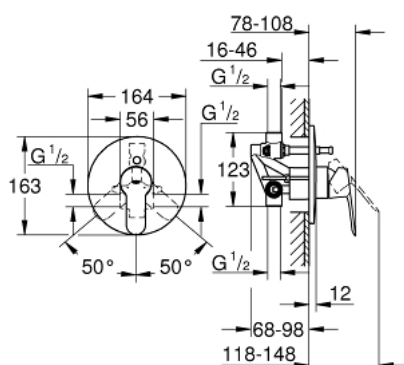

29 079 000 BAUEDGE JEDNORUČNA MIJEŠALICA ZA KADU 1/2"

OPIS PROIZVODA

- Colour: chrome
- metalna ručica
- podžbukna instalacija
- sastoji se od:
 - set za završnu instalaciju
 - rough-in set (33 963 001)
 - GROHE SmoothControl 46 mm keramička kartuša
 - GROHE LongLife premaz
 - prilagodiv limitator protoka vode
 - automatski prebacivač: kada/tuš
- rozeta i brtva
- (opcionalni) limitator temperature br. 46 308

29 079 000 **BAUEDGE JEDNORUČNA MIJEŠALICA ZA KADU 1/2"**

REZERVNI DIJELOVI, prosinca 2015 – now

- 1: Ručica (Br. narudžbe 46698000)
- 2: Rozeta (Br. narudžbe 46905000)
- 3: Kapica (Br. narudžbe 09038000)
- 4: Kartuša (Br. narudžbe 46048000)
- 5: Prebacivač (Br. narudžbe 46737000)
- 6: Limitator temperature (Br. narudžbe 46375000)*
- 7: Set za produljenje (Br. narudžbe 46191000)*
- 8: Set za produljenje (Br. narudžbe 46343000)*