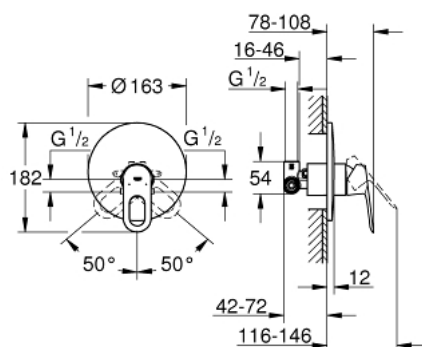

## 29 080 000 BAULoop JEDNORUČNA MIJEŠALICA ZA TUŠ 1/2"

### OPIS PROIZVODA

- Colour: chrome
- podžbukna instalacija
- sastoji se od:
  - set za završnu instalaciju
  - podžbukno tijelo (33 964)
  - metalna ručica
  - GROHE SmoothControl 46 mm keramička kartuša
  - GROHE LongLife premaz
  - prilagodiv limitator protoka vode
  - rozeta i brtva
  - (opcionalni) limitator temperature br. 46 308