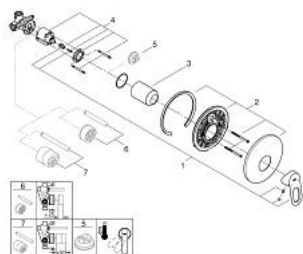

29 080 000 BAULOOP JEDNORUČNA MIJEŠALICA ZA TUŠ 1/2"

REZERVNI DIJELOVI, prosinca 2015 – now

- 1: Ručica (Br. narudžbe 46696000)
- 2: Rozeta (Br. narudžbe 46904000)
- 3: Kapica (Br. narudžbe 09038000)
- 4: Kartuša (Br. narudžbe 46048000)
- 5: Limitator temperature (Br. narudžbe 46375000)*
- 6: Set za produljenje (Br. narudžbe 46191000)*
- 7: Set za produljenje (Br. narudžbe 46343000)*

* Izborni dodaci