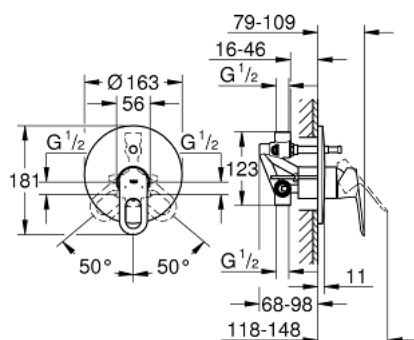

## 29 081 000 BAULoop JEDNORUČNA MIJEŠALICA ZA KADU 1/2"

### OPIS PROIZVODA

- Colour: chrome
- podžbukna instalacija
- sastoji se od:
  - set za završnu instalaciju
  - rough-in set (33 963 001)
  - metalna ručica
  - GROHE SmoothControl 46 mm keramička kartuša
  - GROHE LongLife premaz
  - prilagodiv limitator protoka vode
  - automatski prebacivač: kada/tuš
  - rozeta i brtva
  - (opcionalni) limitator temperature br. 46 308