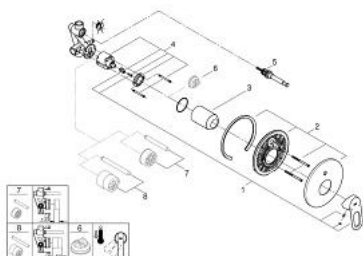

29 081 000 **BAULOOP JEDNORUČNA MIJEŠALICA ZA KADU 1/2"**

REZERVNI DIJELOVI, prosinca 2015 – now

- 1: Ručica (Br. narudžbe 46696000)
- 2: Rozeta (Br. narudžbe 46905000)
- 3: Kapica (Br. narudžbe 09038000)
- 4: Kartuša (Br. narudžbe 46048000)
- 5: Prebacivač (Br. narudžbe 46737000)
- 6: Limitator temperature (Br. narudžbe 46375000)*
- 7: Set za produljenje (Br. narudžbe 46191000)*
- 8: Set za produljenje (Br. narudžbe 46343000)*

* Izborni dodaci