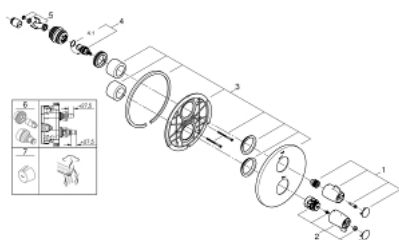

29 094 000 GROHTHERM SPECIAL TERMOSTATSKA MIJEŠALICA ZA TUŠ

REZERVNI DIJELOVI, srpnja 2015 – now

- 1: Ručica ventila (Br. narudžbe 49007000)
- 2: Ručica za kontrolu temperature (Br. narudžbe 49008000)
- 3: Rozeta (Br. narudžbe 49013000)
- 4: Keramička kartuša, 1/2" (Br. narudžbe 45882000)
- 4.1: O-brtva Ø18,2 x Ø1,7 (Br. narudžbe 0392400M)
- 5: Adapter (Br. narudžbe 12702000)
- 6: Set za produljenje 27.5 mm (Br. narudžbe 47780000)*
- 7: Ručica za otključavanje temperature (Br. narudžbe 47994000)*

* Izborni dodaci