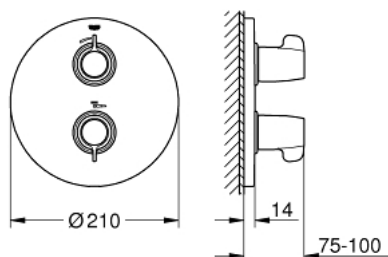

### OPIS PROIZVODA

- Colour: chrome
- set za završnu instalaciju za
- Rapido 35 500
- bez podžbuknog tijela
- rozeta i brtva
- covered connections
- ergonomske ručice
- ručica s temperaturnom ljestvicom i unaprijed podešenom tipkom za sigurnosno zaustavljanje između 35°C i 43°C
- integrirani zaustavni ventil za miješanu vodu
- metalni sigurnosni graničnik temperature
- laka termalna dezinfekcija pomoću opcionalnog ključa 47 994 000
- GROHE LongLife premaz
- GROHE SafetyPlus

### REZERVNI DIJELOVI, srpnja 2015 – now

- 1: Ručica ventila (Br. narudžbe 49007000)
- 2: Ručica za kontrolu temperature (Br. narudžbe 49008000)
- 3: Rozeta (Br. narudžbe 49013000)
- 4: Keramička kartuša, 1/2" (Br. narudžbe 45882000)
- 4.1: O-brtva Ø18,2 x Ø1,7 (Br. narudžbe 0392400M)
- 5: Adapter (Br. narudžbe 12702000)
- 6: Set za produljenje 27.5 mm (Br. narudžbe 47780000)\*
- 7: Ručica za otključavanje temperature (Br. narudžbe 47994000)\*